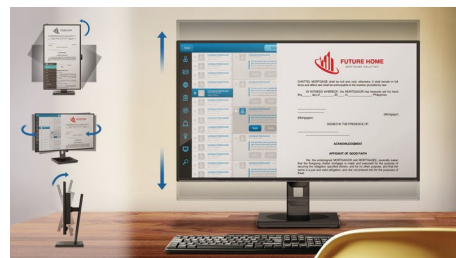

Mode EasyRead

Mode EasyRead pour une lecture comme sur papier

Base Super Ergo

La base Super Ergo offre un confort ergonomique et un système intelligent de gestion des câbles. Le réglage de la hauteur, le support pivotant, l'angle d'inclinaison et de rotation de la base du moniteur augmentent le confort de l'utilisateur et réduisent les fatigues physiques résultant d'une longue journée de travail. En outre, le système intelligent de gestion des câbles libère de l'espace sur votre bureau.