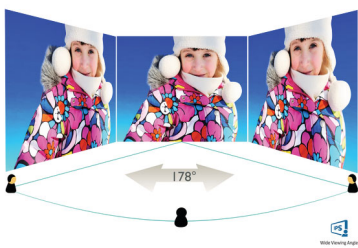

Technologie IPS

Les écrans IPS utilisent une technologie avancée qui élargit l'angle de vue à 178/178 degrés, ce qui permet de regarder l'écran depuis quasiment n'importe quel angle, même en mode Pivot 90° ! Contrairement aux dalles traditionnelles, les écrans IPS produisent des images incroyablement nettes aux couleurs

éclatantes, idéales pour les photos, les vidéos, la navigation Web, mais aussi pour les applications professionnelles qui nécessitent des couleurs précises et une luminosité constante en permanence.